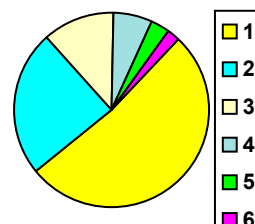

1. Totais gerais

Alunos inscritos para exame	626	
Tencionavam candidatar-se	328	52%
Apresentaram candidatura	212	65%
Foram colocados na 1ª fase	186	88%
Opção média de colocação	1,92	

2. Colocados por opção

1ª opção	95	51%
2ª opção	46	25%
3ª opção	23	12%
4ª opção	12	6%
5ª opção	6	3%
6ª opção	4	2%

3. Colocados por curso de colocação (15 mais frequentes)

Curso de ensino superior	Colocados	Opção coloc.
9813 Medicina	13	1,38
9500 Enfermagem	9	1,67
9147 Gestão	7	1,86
9119 Engenharia Informática	6	2,50
9011 Biologia	5	2,60
9123 Engenharia Mecânica	5	1,00
9509 Engenharia e Gestão Industrial	5	1,80
9058 Contabilidade e Administração	4	1,25
9112 Engenharia Eletrotécnica e de Computadores	4	2,00
9367 Engenharia Eletrotécnica e de Computadores	4	1,00
9494 Ciências Farmacêuticas	4	3,75
9504 Fisioterapia	4	1,25
9549 Farmácia	4	2,75
9694 Ciência da Informação	4	2,25
9078 Direito	3	1,33