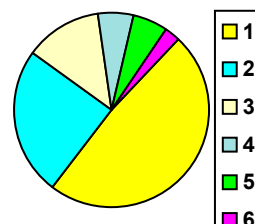

1. Totais gerais

Alunos inscritos para exame	639	
Tencionavam candidatar-se	357	56%
Apresentaram candidatura	274	77%
Foram colocados na 1ª fase	230	84%
Opção média de colocação	2,05	

2. Colocados por opção

1ª opção	109	47%
2ª opção	58	25%
3ª opção	30	13%
4ª opção	14	6%
5ª opção	13	6%
6ª opção	6	3%

**3. Colocados por curso de colocação (15 mais frequentes)**

Curso de ensino superior	Colocados	Opção coloc.
9500 Enfermagem	9	3,11
9813 Medicina	9	2,11
9078 Direito	8	1,38
9119 Engenharia Informática	8	2,38
9509 Engenharia e Gestão Industrial	8	2,38
9367 Engenharia Eletrotécnica e de Computadores	7	1,57
9369 Engenharia Mecânica	6	1,50
9081 Economia	5	2,00
9112 Engenharia Eletrotécnica e de Computadores	5	1,60
9147 Gestão	5	2,40
9459 Engenharia Informática e Computação	5	1,00
9015 Bioquímica	4	2,50
9123 Engenharia Mecânica	4	1,75
8316 Engenharia de Sistemas	3	1,67
9026 Ciências da Educação	3	2,67