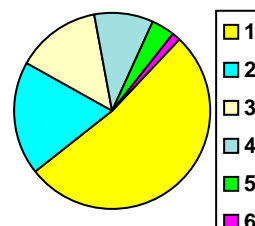

1. Totais gerais

Alunos inscritos para exame	730	
Tencionavam candidatar-se	415	57%
Apresentaram candidatura	250	60%
Foram colocados na 1ª fase	231	92%
Opção média de colocação	2,00	

2. Colocados por opção

1ª opção	119	52%
2ª opção	44	19%
3ª opção	33	14%
4ª opção	23	10%
5ª opção	9	4%
6ª opção	3	1%

3. Colocados por curso de colocação (15 mais frequentes)

Curso de ensino superior	Colocados	Opção coloc.
9500 Enfermagem	18	2,61
9081 Economia	9	1,67
9119 Engenharia Informática	9	1,56
9813 Medicina	8	1,63
9147 Gestão	7	2,29
9070 Design de Comunicação	6	1,00
9011 Biologia	5	1,60
9058 Contabilidade e Administração	5	2,00
9139 Filosofia	5	2,20
9254 Turismo	5	2,40
9369 Engenharia Mecânica	5	2,60
9494 Ciências Farmacêuticas	5	3,20
9078 Direito	4	2,25
9461 Engenharia Química	4	2,50
9510 Engenharia Industrial e Gestão	4	1,00